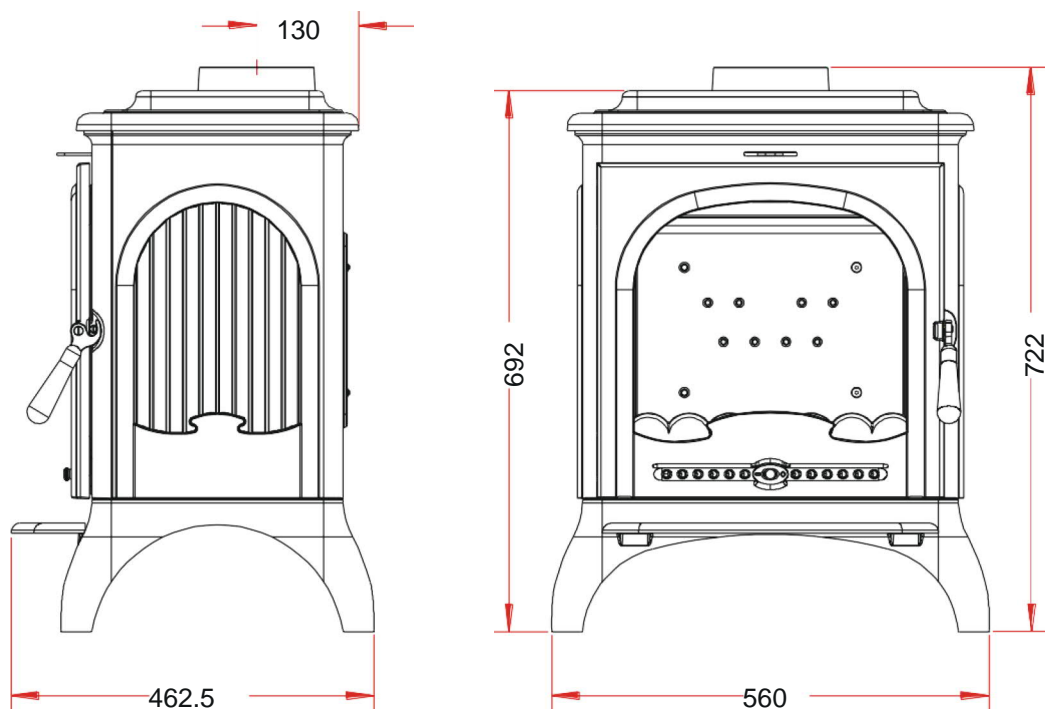

Kamna
SEVILLE
*6192-4**

* = 6 Smalt kremová
7 Smalt červená

Vlastnosti podle normy EN 13240 :

Nařízení Komise v přenesené pravomoci (EU) 2015/1186, příloha IV - Produktový list	
Jmenovitý výkon	7 kW
Regulovaný výkon	4.5-10.5 kW
Třída energetické účinnosti	A
Index energetické účinnosti (EEI)	102
Míra CO %	0.08 %
Účinnost	77%
Koncentrace prachu při 13 % O ₂	29 mg/Nm ³
Teplota spalin	352 °C
Doporučené palivo	Dřevo, dřevěné brikety <i>maximální možná délka (vodorovně): 40 cm</i>
Hmotnostní průtok spalin	7.2 g/s
Dlouhodobé spalování	8 hodin
Ochrana podlahy: Spotřebič nesmí být umístěn přímo na podlaže z hořlavých materiálů nebo materiálů, které působením tepla degradují.	
Pokud jsou přilehlé stěny vyrobeny z nehořlavých materiálů a nedegradují vlivem tepla, minimální vzdálenost od sousedních předmětů: 15 cm	
Minimální vzdálenost od sousedních hořlavých materiálů (například dřevostavba, dřevěné trámy atd.): 50 cm	