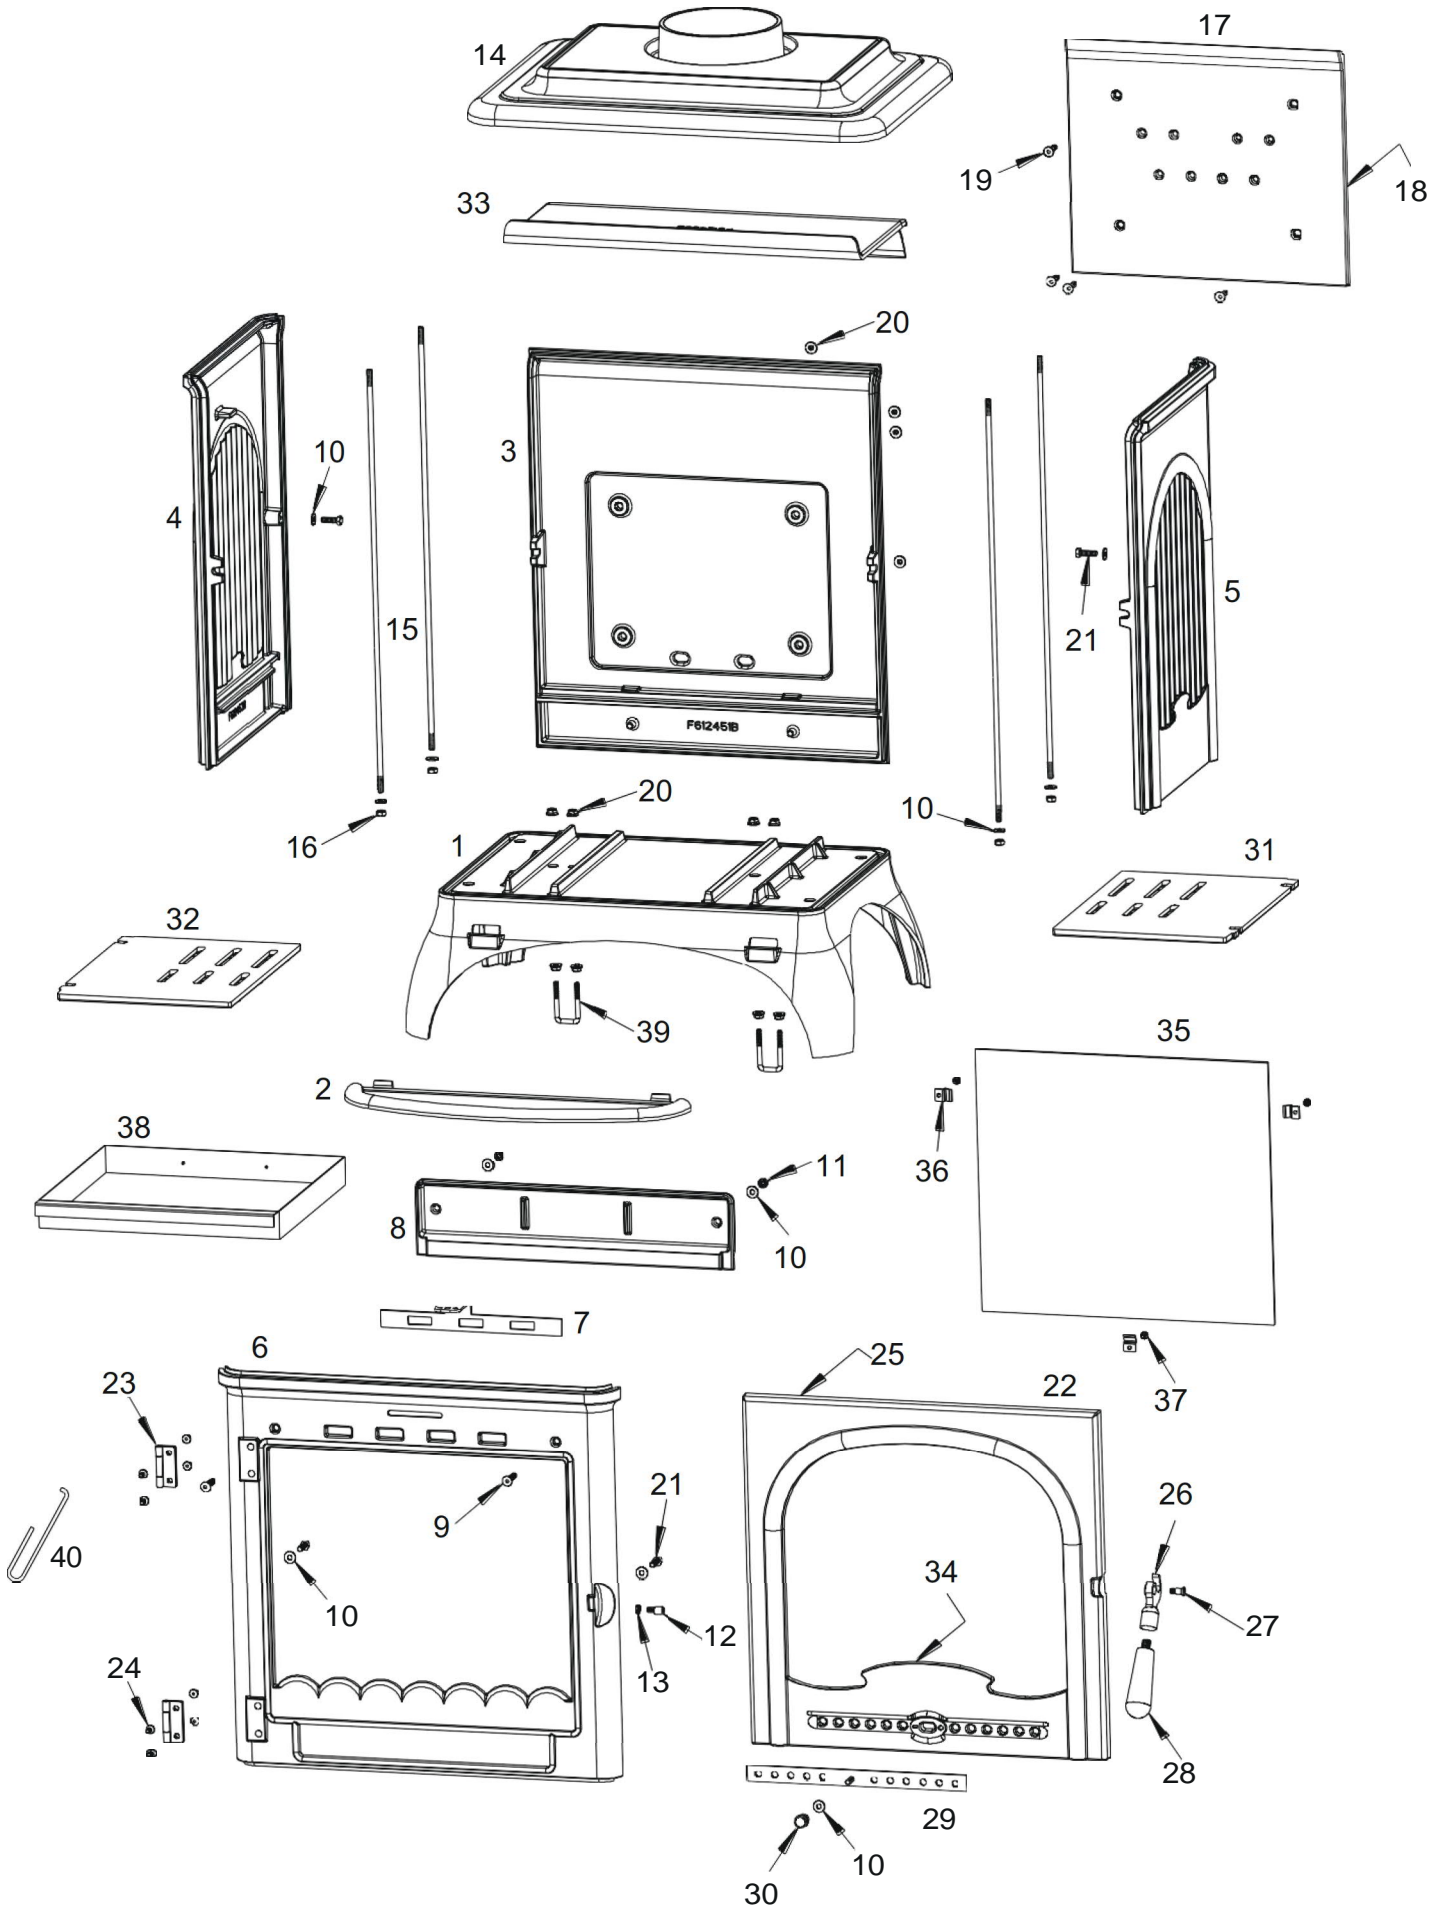

Konstrukční vlastnosti :	
Váha	99 Kg
Kouřovod	150mm

Repère	Nbr	DESIGNATION	Référence
1	1	Socle	F612450B
2	1	Bavette	F610262B
3	1	Fond	F612451B
4	1	Côté gauche	F612452U
5	1	Côté droit	F612453U
6	1	Façade	F612454U
7	1	Registre d'air secondaire	AT610111A
8	1	Guide d'air	F612455B
9	2	Vis tête fraisée de 6x30	AV8636300
10	11	Rondelle de 6	AV4100060
11	2	Ecrou de 6	AV7100060
12	1	Excentrique de réglage fermeture	AS700253B
13	1	Ecrou bas de 6	AV7130060
14	1	Dessus	F612456U
15	4	Tirant de 6x510	AS610205A
16	4	Ecrou frein de 6	AV7040060
17	1	Taque	F612458B
18	1	Joint Ø8 longueur 1.106 mètre	AI303008
19	4	Vis tête fraisée de 6x25	AV8636250
20	12	Ecrou embase de 6	AV7220060
21	4	Vis tête hexagonale de 6x20	AV8406200
22	1	Porte	F612457U
23	2	Charnière de porte	AS610184B
24	8	Vis tête fraisée de 5x10	AV8635100
25	1	Joint Ø8 longueur 1.852 mètre	AI303008
26	1	Loquet de porte	F610553U
27	1	Vis de fixation du loquet	AS800251B
28	1	Poignée de loquet	AV2050101
29	1	Registre d'air primaire	AT49525
30	1	Bouton de réglage d'air	AV1113401
31	1	Grille droite	F612460B
32	1	Grille gauche	F612461B
33	1	Défecteur	F612459B
34	1	Joint de 7x3 longueur 1.36 mètre	AI010080
35	1	Vitre	AX606160A
36	3	Attache de vitre	AS700180A
37	3	Vis de fixation de la vitre	AV8644067
38	1	Tiroir cendrier	AT610201B
39	2	Etrier passe sangle	AS610311A
40	1	Main froide	AS800255