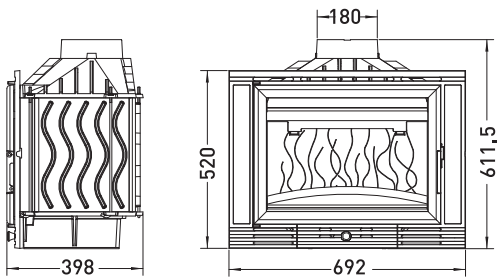

700 Minos

REF. 6772-44

Norme / Standard : **EN 13229**
 Puissance / Heat output : **10 kW**
 Rendement / Efficiency : **73,2%**
 Utilisation : **en continu** / Continuous use
 Longueur de bûches / Log length : **50 cm**
 Diamètre de buse / Flue diameter : **180 mm**
 Poids / Weight : **96 kg**

700 Minos

Avec volet / With flue valve

REF. 6772-45

Norme / Standard : **EN 13229**
 Puissance / Heat output : **10 kW**
 Rendement / Efficiency : **73,2%**
 Utilisation : **en continu** / Continuous use
 Longueur de bûches / Log length : **50 cm**
 Diamètre de buse / Flue diameter : **180 mm**
 Poids / Weight : **98 kg**