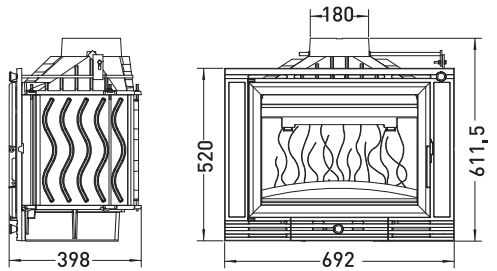

700 Minos

REF. 6772-44

Norme / Standard : **EN 13229**
 Puissance / Heat output : **10 kW**
 Rendement / Efficiency : **73,2%**
 Utilisation : **en continu** / Continuous use
 Longueur de bûches / Log length : **50 cm**
 Diamètre de buse / Flue diameter : **180 mm**
 Poids / Weight : **96 kg**

700 Minos

Avec volet / With flue valve

REF. 6772-45

Norme / Standard : **EN 13229**
 Puissance / Heat output : **10 kW**
 Rendement / Efficiency : **73,2%**
 Utilisation : **en continu** / Continuous use
 Longueur de bûches / Log length : **50 cm**
 Diamètre de buse / Flue diameter : **180 mm**
 Poids / Weight : **98 kg**