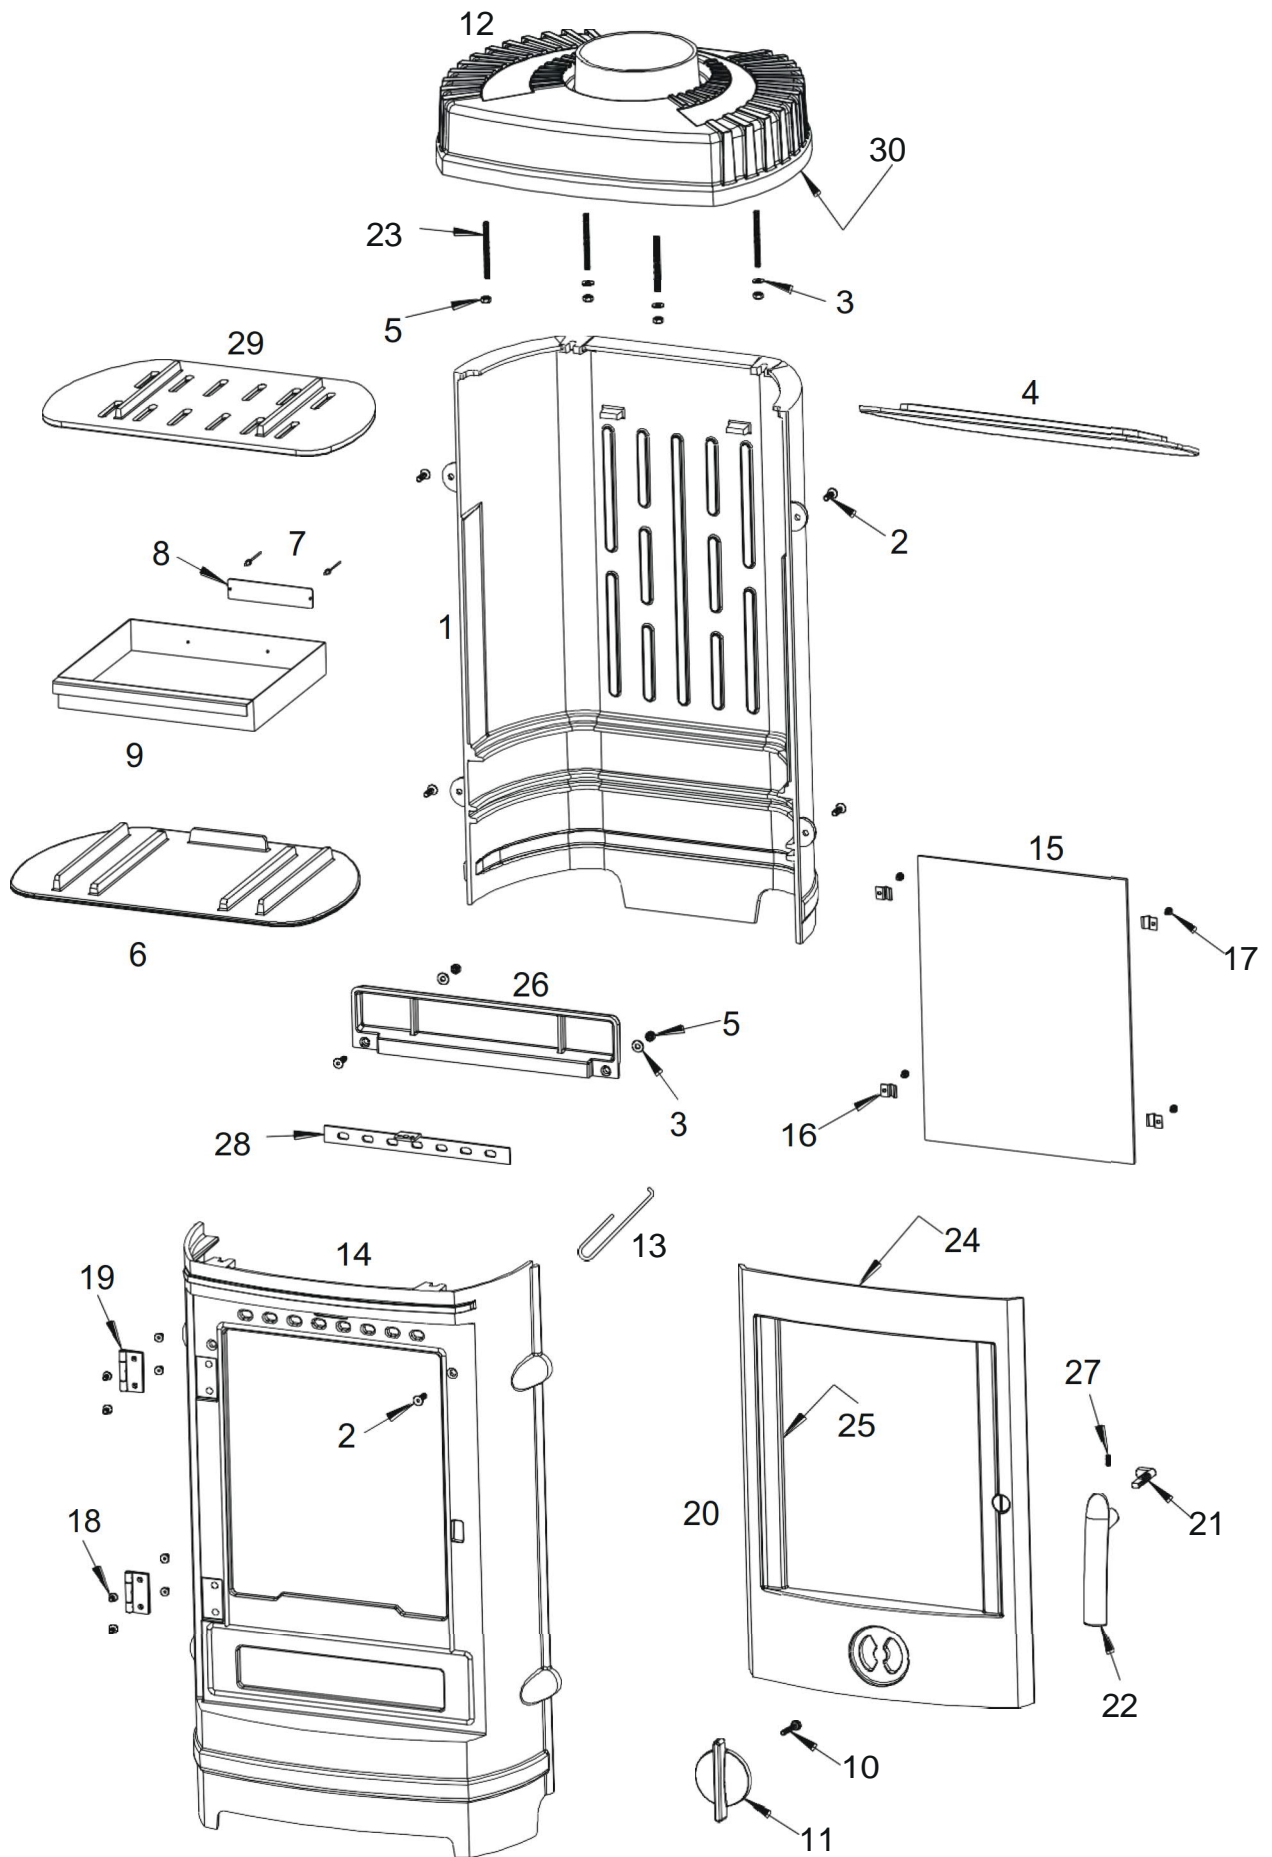

Konstrukční vlastnosti :	
Váha	80 Kg
Kouřovod	150mm

<b>Repère</b>	<b>Nbr</b>	<b>Désignation</b>	<b>Référence</b>
1	1	Derrière de poêle	<b>FB</b> 610135
2	6	Vis tête fraisée de 6x20	<b>AV</b> 8636200
3	6	Rondelle de 6	<b>AV</b> 4100060
4	1	Défecteur	<b>FB</b> 610247
5	6	Ecrou de 6	<b>AV</b> 7100060
6	1	Sole foyère	<b>FB</b> 610139
7	2	Rivet de 3x8	<b>AV</b> 5203080
8	1	Plaque signalétique	<b>PS</b> 613744
9	1	Tiroir cendrier	<b>AT</b> 610166A
10	1	Vis tête hexagonale de 6x30	<b>AV</b> 8406300
11	1	Registre de réglage d'air	<b>FB</b> 610712
12	1	Dessus	<b>FB</b> 610137
13	1	Main froide	<b>AS</b> 800255
14	1	Devant de poêle	<b>FB</b> 610134
15	1	Vitre	<b>AX</b> 606137A
16	4	Attache de vitre	<b>AS</b> 700180A
17	4	Vis de fixation de la vitre	<b>AV</b> 8644062
18	8	Vis tête fraisée de 5x10	<b>AV</b> 8635100
19	2	Charnière de porte	<b>AS</b> 610505A
20	1	Porte	<b>FB</b> 610136
21	1	Mentonnet	<b>AS</b> 95121C
22	1	Poignée de porte	<b>FB</b> 610698
23	4	Vis sans tête fendue de 6x70	<b>AV</b> 8736700
24	1	Joint de porte Ø8, longueur 1,901 m	<b>AI</b> 303008
25	1	Joint de vitre de 7x3, longueur 1,250 m	<b>KAI</b> 010080
26	1	Guide d'air	<b>FB</b> 610140
27	1	Vis sans tête de 6x8	<b>AV</b> 8706080
28	1	Registre de réglage d'air	<b>AT</b> 610167A
29	1	Grille foyère	<b>FB</b> 610138
30	1	Joint de dessus de 7x3, longueur 1,302 m	<b>KAI</b> 010080