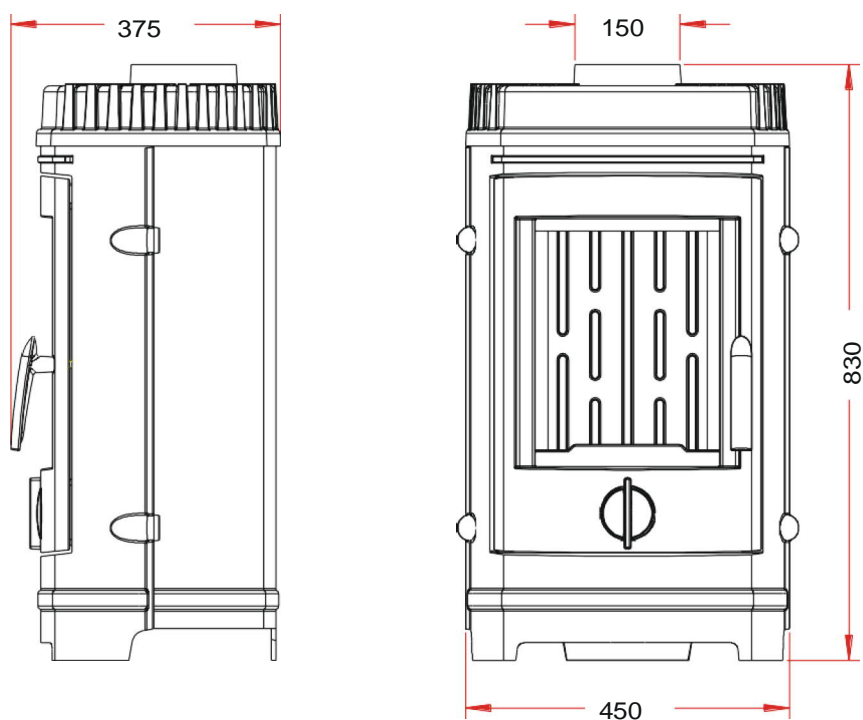

*Kamna*  
**CHATEL**  
*6137-44*

Vlastnosti podle normy EN 13240 :

Nařízení Komise v přenesené pravomoci (EU) 2015/1186, příloha IV - Produktový list	
Jmenovitý výkon	8 kW
Regulovaný výkon	5-12kW
Třída energetické účinnosti	A
Index energetické účinnosti (EEI)	102
Míra CO %	0.09 %
Účinnost	77%
Koncentrace prachu při 13 % O <sub>2</sub>	24 mg/Nm <sup>3</sup>
Teplota spalin	358 °C
Doporučené palivo	Dřevo, dřevěné brikety <i>maximální možná délka (vodorovně): 34 cm</i>
Hmotnostní průtok spalin	6.6 g/s
Dlouhodobé spalování	8 hodin
Ochrana podlahy: Spotřebič nesmí být umístěn přímo na podlaze z hořlavých materiálů nebo materiálů, které působením tepla degradují.	
Pokud jsou přilehlé stěny vyrobeny z <b>nehořlavých</b> materiálů a nedegradují vlivem tepla, minimální vzdálenost od sousedních předmětů: 15 cm	
Minimální vzdálenost od sousedních <b>hořlavých</b> materiálů (například dřevostavba, dřevěné trámy atd.): 60 cm	